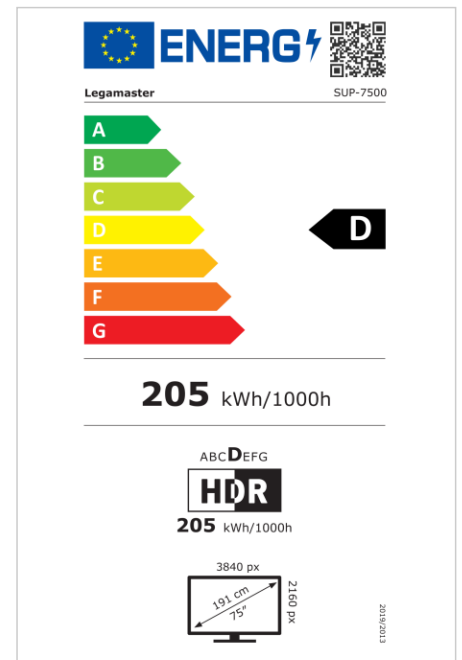

- Bewezen en gedocumenteerde beveiliging
- Modulair platform waarvoor meerdere add-ons beschikbaar zijn
- Gebruiksvriendelijk en aanpasbaar platform
- Frameeloos ontwerp met opgedrukte softkeys voor eenvoudige bediening
- Next level touch ervaring: Flatfrog InGlass touch systeem (M5)
- Verlijmd glas met anti-reflectie en anti-vingerafdruk coating
- True 4K UHD resolutie voor de beste beeldkwaliteit
- PID-grade panelen met 500 cd/m2 helderheid en 24/7 duurzaamheid

Art.Nr. **7-804100-75EU**

GTIN **8713797100212**

SUPREME touch monitor

SUP-7500 EU

Weergave

- Beeldscherm diagonaal: 75 inch
- Display-technologie: LCD
- Verlichting type: Direct LED
- Schermresolutie: 3840 x 2160 px | 4K Ultra HD
- Helderheid display: 500 cd/m²
- Weergave aantal kleuren: 1,073 miljard kleuren
- Contrastverhouding (statisch): 5000:1
- Hoogte-breedteverhouding: 16:9
- Vernieuwingsfrequentie scherm: 60 fps
- Responstijd: 8 ms
- Kijkhoek: H: 178° / V: 178°
- Displaybesturing: Touch OSD
- Levensduur: 50000 Uren
- Duurzaamheid: 24/7
- Schermoriëntatie: Landschap

Aanraaksysteem

- Aanraaktechnologie: Multi-touch
- Aantal aanraakpunten: 20
- Nauwkeurigheid van aanrakingen: 1 mm
- Responstijd van touch-systeem: 150 ms
- Resolutie van touch-screen: 22855 x 12856 px
- Touch-interface: 3 x Touch USB, USB C
- Touch-bediening: Stylus, Vinger, Palm